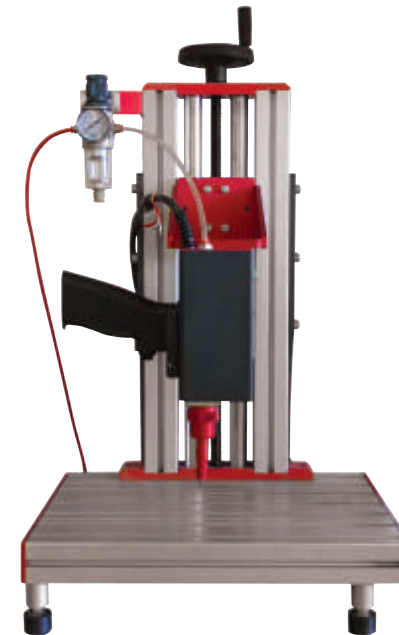

Area di marcatura 25x60 mm

ADP2560

Portatile

Dimensioni integrazione
126 x 174.5 x 80 mm

Integrazione

Peso integrazione
3 kg

Base e colonna

Your Global Marking Partner since 1940

Disegni

ADP2560

ADP25120