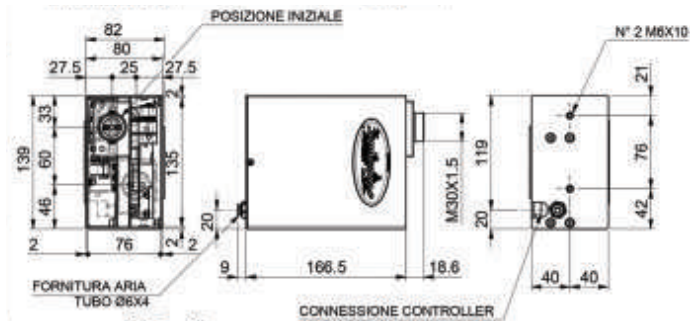

Area di marcatura 25x120 mm

# ADP25120

Portatile

**Dimensioni integrazione**  
199 x 174.5 x 80 mm

Integrazione

**Peso integrazione**  
4 kg

Base e colonna

**ADP2560**

**ADP25120**