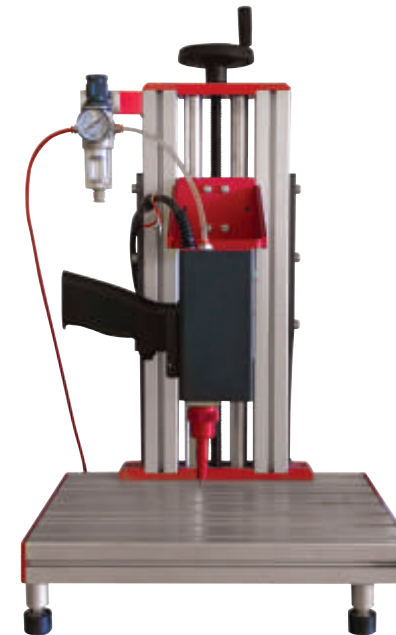

Area di marcatura 25x120 mm

# ADP25120

Portatile

**Dimensioni integrazione**  
199 x 174.5 x 80 mm

Integrazione

**Peso integrazione**  
4 kg

Base e colonna

**ADP2560**

**ADP25120**